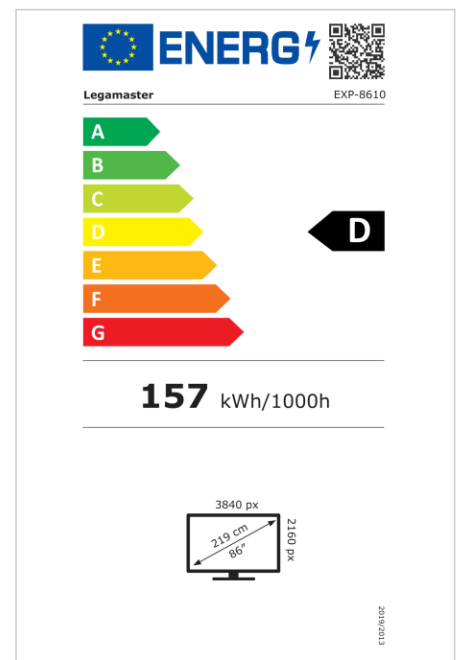

- Non-OS-Touch-Monitor
- Hochpräzise Infrarot-Technologie
- Gehärtetes Glas + Blendschutzbeschichtung (Anti-Glare)
- 3x HDMI 2.0-Eingang
- 1x USB-C Eingang (DP 1.2 + PD 100W)
- 40 Berührungspunkte
- Einfach zu verwendende Befestigungspunkte (Easyfix)
- Bis zu 8 Jahre Garantie
- 1% for the Planet zertifiziert

Art.Nr. **7-806110-86-EU**

GTIN **8713797110006**

EXPLORE 2 Touchdisplay

EXP-8610 EU

Anzeige

- Bildschirmdiagonale: 86 Zoll
- Displaytechnologie: LCD
- Displaytyp: IPS
- Art der Hintergrundbeleuchtung: Direct LED
- Bildschirmauflösung: 3840 x 2160 px | 4K Ultra HD
- Bildschirmhelligkeit: 400 cd/m²
- Anzahl der Bildschirmfarben: 1,073 Milliarden Farben
- Kontrastverhältnis (statisch): 1200:1
- Kontrastverhältnis (dynamisch): 5000:1
- Bildformat: 16:9
- Bildwiederholfrequenz: 60 fps
- Reaktionszeit: 8 ms
- Betrachtungswinkel: H: 178° / V: 178°
- Bildschirmsteuerung: IR-Fernsteuerung, Tastatur, RS-232C, Touch-OSD
- Lebensdauer: 50000 Stunden
- Haltbarkeit: 18/7
- Bildschirmausrichtung: Querformat